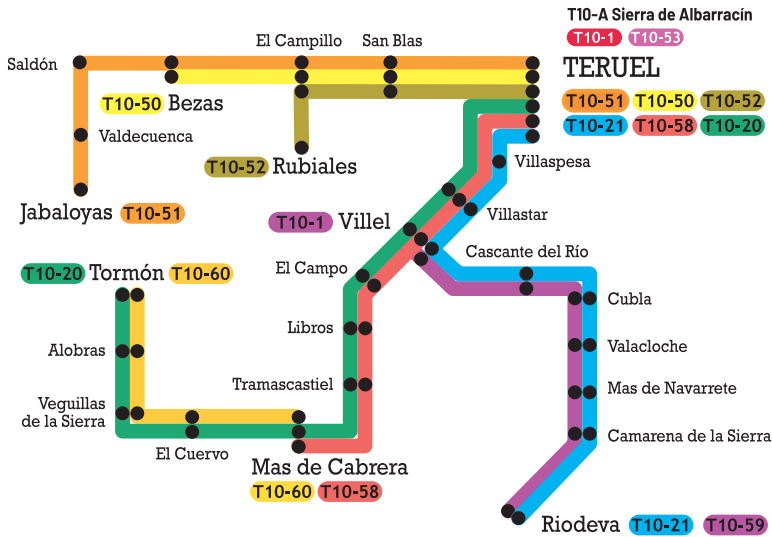

## T10-B Teruel Sur

### T10-20 Tormón - Teruel

Ma, Ju.			
Tormón	06:45	Teruel	14:30
Alobras	06:54	Villastar	14:38
Veguillas de la Sierra	07:04	Villel	14:45
El Cuervo	07:16	El Campo	14:51
Mas de Cabrera	07:39	Libros	14:55
Tramascastiel	07:44	Tramascastiel	15:01
Libros	07:50	Mas de Cabrera	15:05
El Campo	07:54	El Cuervo	15:28
Villel	08:00	Veguillas de la Sierra	15:41
Villastar	08:06	Alobras	15:51
Teruel	08:15	Tormón	16:00

### T10-21 Riodeva - Teruel

Lu, Mi, Vi.			
Riodeva	08:10	Teruel	14:30
Camarena de la Sierra	08:28	Villaspesa	14:38
Mas de Navarrete	08:34	Villastar	14:42
Valacloche	08:38	Villel	14:49
Cubla	08:42	Cascante del Río	14:57
Cascante del Río	08:47	Cubla	15:02
Villel	08:58	Valacloche	15:05
Villastar	09:07	Mas de Navarrete	15:09
Villaspesa	09:20	Camarena de la Sierra	15:14
Teruel	09:20	Riodeva	15:40

### T10-60 Tormón - Mas de Cabrera

Lu, Mi.			
Tormón	06:15	Mas de Cabrera	15:10
Alobras	06:19	El Cuervo	15:30
Veguillas de la Sierra	06:23	Veguillas de la Sierra	15:57
El Cuervo	06:59	Alobras	16:04
Mas de Cabrera	07:15	Tormón	16:10