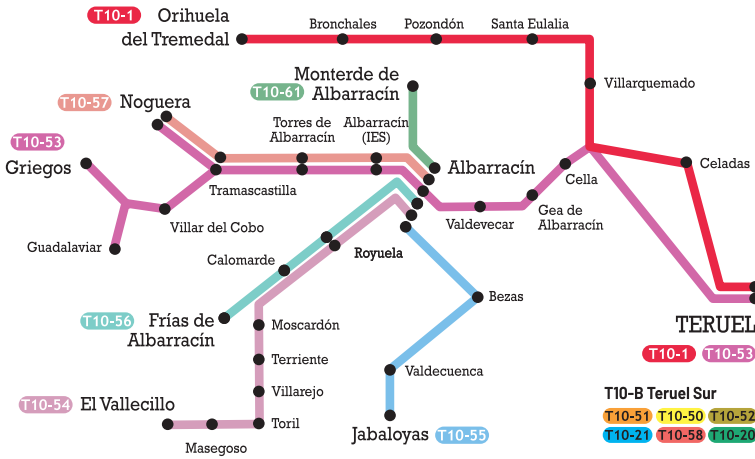

T10-A Sierra de Albarracín